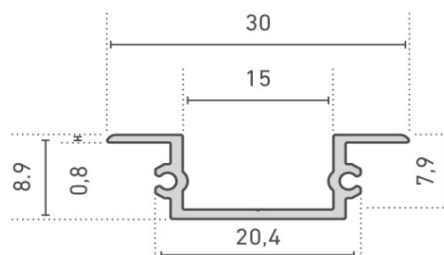

Aluminium profiel Type 1

Technische info:

- Geanodiseerd aluminium profiel met geringe inbouw diepte voor gebruik in combinatie met FlexLED strips
Ideaal voor inbouw in planken of parket
- **Geschikt voor covers type A**
- Maximale LED stripbreedte 12mm
- Accessoires:
Covers type A en eindkappen

Maten in mm

Art.nummer	Type	Lengte/aantal
A01011XXXX	Alu profiel T1	2000mm, 3000mm & maatwerk
A010210000	Eindkap T1	1 stuks
A010220000	Eindkap T1 voor verhoogd cover	1 stuks
Covers	Voor covers zie datablad type A	