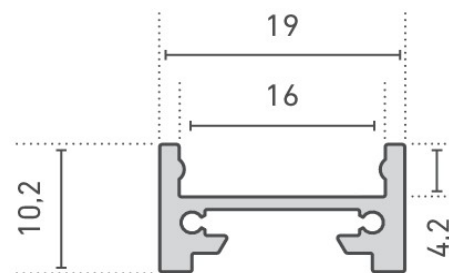

### Technische info:

- Geanodiseerd Aluminium hoekprofiel voor gebruik in combinatie met o.a. LEDtroniXX FlexLED strip
- Maximale LED stripbreedte 12mm
- Accessoires:  
Covers type E, eindkap, montageclip en profielverbinders

Maten in mm

Art.nummer	Type	Lengte/aantal
A14011XXXX	Alu profiel type 14	2000mm, 3000mm & maatwerk
A0E201XXXX	Cover vlak glashelder	2000mm, 3000mm & maatwerk
A0E211XXXX	Cover vlak frosted	2000mm, 3000mm & maatwerk
A0E22XXXX	Cover vlak opaalwit	2000mm, 3000mm & maatwerk
A0E222XXXX	Cover hoog opaalwit	2000mm, 3000mm & maatwerk
A140210000	Eindkap laag	1 stuks
A140220000	Eindkap hoog	1 stuks
A030310000	Montageclip kunststof	1 stuks
A030320000	Montageclip metaal	1 stuks
A030330000	Montageclip 45 graden kunststof	1 stuks
A030410000	Profielverbinder	1 stuks
A030420000	Profielverbinder 45 graden	1 stuks
Covers	Voor covers zie datablad type B	