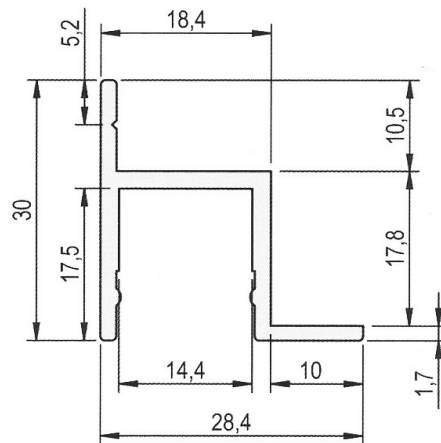

### Technische info:

- Aluminium koof profiel voor gebruik in combinatie met o.a. LEDtroniXX FlexLED strip
- Maximale LED stripbreedte 12mm
- **Geschikt voor covers type A**

Maten in mm

Art.nummer	Type	Lengte/aantal
A15011XXXX Covers	Alu profiel type 15 Voor covers zie datablad type A	2000mm, 3000mm & maatwerk