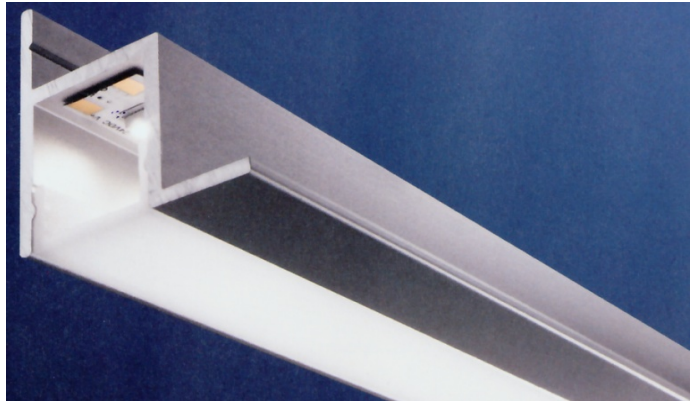

## Aluminium profiel Type 15

### Technische info:

- Aluminium koof profiel voor gebruik in combinatie met o.a. LEDtroniXX FlexLED strip
- Maximale LED stripbreedte 12mm
- **Geschikt voor covers type A**

Maten in mm

Art.nummer	Type	Lengte/aantal
A15011XXXX Covers	Alu profiel type 15 Voor covers zie datablad type A	2000mm, 3000mm & maatwerk