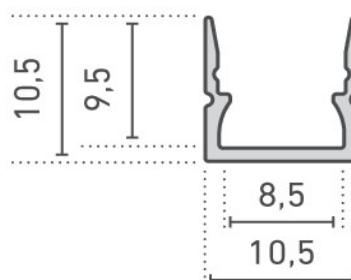

Aluminium mini profiel Type 2

Technische info:

- Geanodiseerd aluminium profiel met geringe afmeting, voor gebruik in combinatie met o.a. LEDtroniXX FlexLED strips
- Maximale LED stripbreedte 6mm
- Accessoires:
Cover opaal type C,
montageclip en eindkappen

Maten in mm

Art.nummer	Type	Lengte/aantal
A02011XXXX	Alu profiel T2	2000mm, 3000mm & maatwerk
A020210000	Eindkap T2 gesloten	1 stuks
A020220000	Eindkap T2 met 4,1mm boring	1 stuks
A020310000	Montageclip T2	1 stuks
ACC221XXXX	Cover Opaal T2 (type C)	2000mm, 3000mm & maatwerk