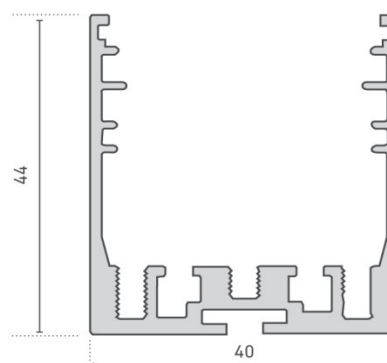

Aluminium profiel Type 20

Technische info:

- Geanodiseerd aluminium opbouw profiel voor gebruik in combinatie met o.a. LEDtroniXX FlexLED strip
- Accessoires:
 - Cover frosted type G
 - Eindkap aluminium
 - Inserts

Maten in mm

Art.nummer	Type	Lengte/aantal
A20011XXXX	Alu profiel type 20	2000mm, 3000mm & maatwerk
A0G211XXXX	Cover frosted vlak type G	2000mm, 3000mm & maatwerk
A0G212XXXX	Cover frosted hoog type G	2000mm, 3000mm & maatwerk
A0G241XXXX	Cover ALU hoog type G	2000mm, 3000mm & maatwerk
A200210000	Eindkap ALU laag type 20	1 stuks
A200220000	Eindkap ALU hoog type 21	1 stuks
A20071XXXX	Insert 1, LED strip drager	2000mm, 3000mm & maatwerk
A20072XXXX	Insert 2, Bodemprofiel	2000mm, 3000mm & maatwerk