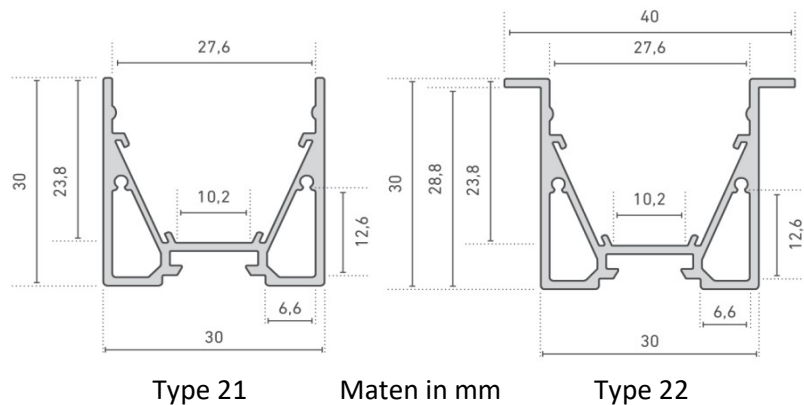

Technische info:

- Geanodiseerd aluminium opbouw profiel voor gebruik in combinatie met o.a. LEDtroniXX FlexLED strip
- Accessoires:
 - Covers type F
 - Eindkappen aluminium
 - ALU reflectorstrips
 - Montageclips

Art.nummer	Type	Lengte/aantal
A21011XXXX	Alu profiel type 21	2000mm, 3000mm & maatwerk
A22011XXXX	Alu profiel type 22	2000mm, 3000mm & maatwerk
AFF201XXXX	Cover glashelder type 21/22	2000mm, 3000mm & maatwerk
AFF211XXXX	Cover frosted type 21/22	2000mm, 3000mm & maatwerk
AFF221XXXX	Cover opaalwit type 21/22	2000mm, 3000mm & maatwerk
A210210000	Eindkap ALU type 21	1 stuks
A210220000	Eindkap ALU open type 21	1 stuks
A210230000	Eindkap ALU schroefloos type 21	1 stuks
A220210000	Eindkap ALU type 22	1 stuks
A030320000	Montageclip metaal	1 stuks
A030410000	Profielverbinder	1 stuks
A030420000	Profielverbinder 45 graden	1 stuks
A220160000	Vlinderclip voor profiel 22	1 stuks
A200810000	Reflectorband	Standaardlengte 10m