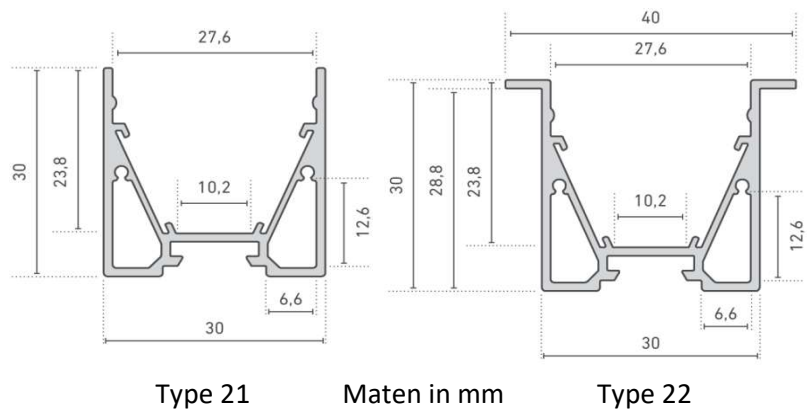

Technische info:

- Geanodiseerd aluminium opbouw profiel voor gebruik in combinatie met o.a. LEDtroniXX FlexLED strip
- Kleur Aluminium geanodiseerd
Type 21 ook in Black Line Zwart
- Accessoires:
Covers type F
Eindkappen aluminium
ALU reflectorstrips
Montageclips

Nu ook in Black Line

Vraag naar de mogelijkheden

Art.nummer	Type	Lengte/aantal
A21011XXXX	Alu profiel type 21	2000mm, 3000mm & maatwerk
A22011XXXX	Alu profiel type 22	2000mm, 3000mm & maatwerk
AFF201XXXX	Cover glasholder type 21/22	2000mm, 3000mm & maatwerk
AFF211XXXX	Cover frosted type 21/22	2000mm, 3000mm & maatwerk
AFF221XXXX	Cover opaalwit type 21/22	2000mm, 3000mm & maatwerk
A210210000	Eindkap ALU type 21	1 stuks
A210220000	Eindkap ALU open type 21	1 stuks
A210230000	Eindkap ALU schroefloos type 21	1 stuks
A220210000	Eindkap ALU type 22	1 stuks
A030320000	Montageclip metaal	1 stuks
A030410000	Profielverbinder	1 stuks
A030420000	Profielverbinder 45 graden	1 stuks
A220160000	Vlinderclip voor profiel 22	1 stuks
A200810000	Reflectorband	Standaardlengte 10m