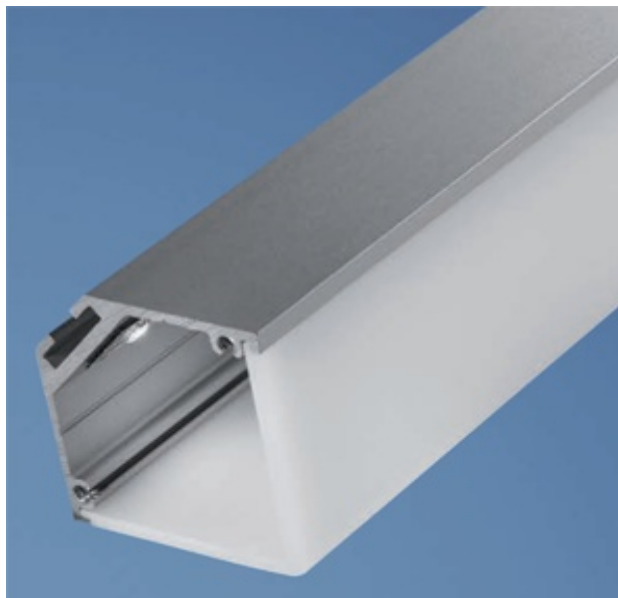

Aluminium profiel Type 23

Technische info:

- Geanodiseerd aluminium opbouw profiel voor gebruik in combinatie met o.a. LEDtroniXX FlexLED strip
- Accessoires:
 - Covers type I
 - Eindkappen aluminium
 - ALU reflectorstrips
 - Montageclips

Maten in mm

| Art.nummer | Type | Lengte/aantal |
|------------|-----------------------|---------------------------|
| A22011XXXX | Alu profiel type 23 | 2000mm, 3000mm & maatwerk |
| A0I231XXXX | Cover opaalwit type I | 2000mm, 3000mm & maatwerk |
| A230210000 | Eindkap ALU type 21 | 1 stuks |