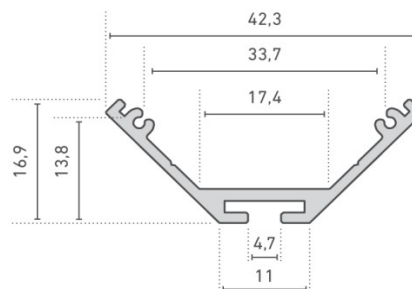

Aluminium profiel Type 23

Technische info:

- Geanodiseerd aluminium opbouw profiel voor gebruik in combinatie met o.a. LEDtroniXX FlexLED strip
- Accessoires:
 - Covers type I
 - Eindkappen aluminium
 - ALU reflectorstrips
 - Montageclips

Maten in mm

| Art.nummer | Type | Lengte/aantal |
|------------|-----------------------|---------------------------|
| A22011XXXX | Alu profiel type 23 | 2000mm, 3000mm & maatwerk |
| A0I231XXXX | Cover opaalwit type I | 2000mm, 3000mm & maatwerk |
| A230210000 | Eindkap ALU type 21 | 1 stuks |