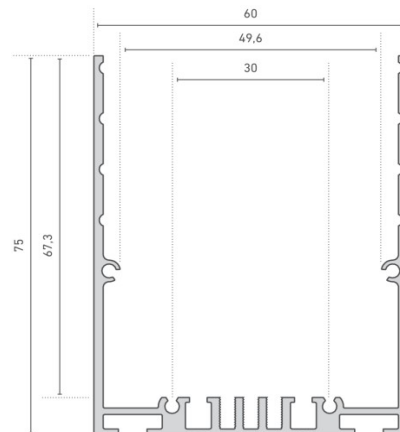

### Technische info:

- Geanodiseerd aluminium opbouw profiel voor gebruik in combinatie met o.a. LEDtroniXX FlexLED strip
- Accessoires:
  - Cover frosted of ALU type J
  - Insert
  - Eindkap aluminium
  - ALU montagestrips

Insert 1: ALU reflector

Maten in mm

Art.nummer	Type	Lengte/aantal
A26011XXXX	Alu profiel type 26	2000mm, 3000mm & maatwerk
A0J201XXXX	Cover glasholder type 26	2000mm, 3000mm & maatwerk
A0J211XXXX	Cover frosted type 26	2000mm, 3000mm & maatwerk
A0J221XXXX	Cover opaalwit type 26	2000mm, 3000mm & maatwerk
A260210000	Eindkap ALU type 26	1 stuks
A260220000	Eindkap voor hoge montage cover	1 stuks
A26071XXXX	Insert 1: Alureflector type 26	2000mm, 3000mm & maatwerk