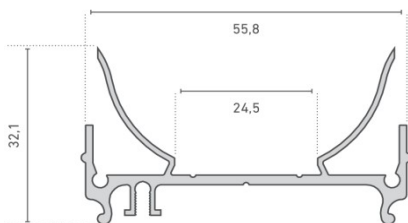

### Technische info:

- Geanodiseerd aluminium opbouw profiel voor gebruik in combinatie met o.a. LEDtroniXX FlexLED strip
- Accessoires:
  - Cover frosted of ALU type J
  - Insert
  - Eindkap aluminium
  - ALU montagestrips

Insert 1: ALU reflector

Maten in mm

Art.nummer	Type	Lengte/aantal
A26011XXXX	Alu profiel type 26	2000mm, 3000mm & maatwerk
A0J201XXXX	Cover glasholder type 26	2000mm, 3000mm & maatwerk
A0J211XXXX	Cover frosted type 26	2000mm, 3000mm & maatwerk
A0J221XXXX	Cover opaalwit type 26	2000mm, 3000mm & maatwerk
A260210000	Eindkap ALU type 26	1 stuks
A260220000	Eindkap voor hoge montage cover	1 stuks
A26071XXXX	Insert 1: Alureflector type 26	2000mm, 3000mm & maatwerk