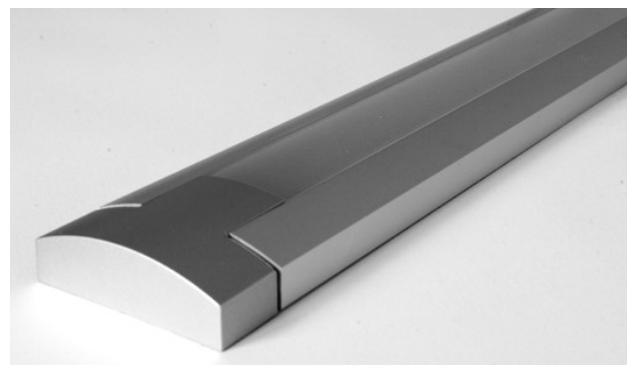

Aluminium profiel Type 4 + 5

Technische info:

- Aluminium inbouw (T4) en opbouw (T5) profiel voor gebruik in combinatie met o.a. LEDtroniXX FlexLED strip
- Natureel geanodiseerd
- Maximale LED stripbreedte 15mm
- Accessoires:
Cover frosted type D
Eindkappen T4 + T5, wig en middenclip T5

T4

Eindkap T4

Eindkap T5

Middenclip/
wig T5

T5

| Art.nummer | Type | Lengte/aantal |
|------------|-----------------------|---------------|
| A040113000 | Alu profiel type 4 | 3000mm |
| A050113000 | Alu profiel type 5 | 3000mm |
| A0D2113000 | Cover frosted type D | 3000mm |
| A040210000 | Eindkap + clip type 4 | 1 set |
| A050210000 | Eindkap + clip type 5 | 1 set |
| A050310000 | Middenclip type 5 | 1 stuks |
| A050510000 | Wig 30/60° type 5 | 1 stuks |