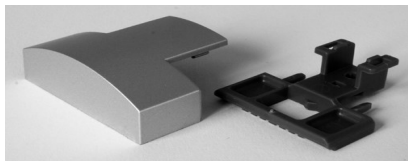

Aluminium profiel Type 4 + 5

Technische info:

- Aluminium inbouw (T4) en opbouw (T5) profiel voor gebruik in combinatie met o.a. LEDtroniXX FlexLED strip
- Natureel geanodiseerd
- Maximale LED stripbreedte 15mm
- Accessoires:
Cover frosted type D
Eindkappen T4 + T5, wig en middenclip T5

T4

Eindkap T4

Eindkap T5

Middenclip/
wig T5

T5

| Art.nummer | Type | Lengte/aantal |
|------------|-----------------------|---------------|
| A040113000 | Alu profiel type 4 | 3000mm |
| A050113000 | Alu profiel type 5 | 3000mm |
| A0D2113000 | Cover frosted type D | 3000mm |
| A040210000 | Eindkap + clip type 4 | 1 set |
| A050210000 | Eindkap + clip type 5 | 1 set |
| A050310000 | Middenclip type 5 | 1 stuks |
| A050510000 | Wig 30/60° type 5 | 1 stuks |