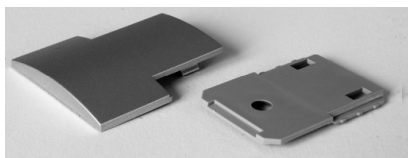

Aluminium profiel Type 4 + 5

Technische info:

- Aluminium inbouw (T4) en opbouw (T5) profiel voor gebruik in combinatie met o.a. LEDtroniXX FlexLED strip
- Natureel geanodiseerd
- Maximale LED stripbreedte 15mm
- Accessoires:
Cover frosted type D
Eindkappen T4 + T5, wig en middenclip T5

T4

Eindkap T4

Eindkap T5

Middenclip/
wig T5

T5

| Art.nummer | Type | Lengte/aantal |
|------------|-----------------------|---------------|
| A040113000 | Alu profiel type 4 | 3000mm |
| A050113000 | Alu profiel type 5 | 3000mm |
| A0D2113000 | Cover frosted type D | 3000mm |
| A040210000 | Eindkap + clip type 4 | 1 set |
| A050210000 | Eindkap + clip type 5 | 1 set |
| A050310000 | Middenclip type 5 | 1 stuks |
| A050510000 | Wig 30/60° type 5 | 1 stuks |