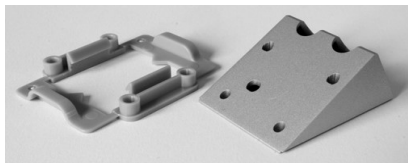

Aluminium profiel Type 4 + 5

Technische info:

- Aluminium inbouw (T4) en opbouw (T5) profiel voor gebruik in combinatie met o.a. LEDtroniXX FlexLED strip
- Natureel geanodiseerd
- Maximale LED stripbreedte 15mm
- Accessoires:
Cover frosted type D
Eindkappen T4 + T5, wig en middenclip T5

T4

Eindkap T4

Eindkap T5

Middenclip/
wig T5

T5

| Art.nummer | Type | Lengte/aantal |
|------------|-----------------------|---------------|
| A040113000 | Alu profiel type 4 | 3000mm |
| A050113000 | Alu profiel type 5 | 3000mm |
| A0D2113000 | Cover frosted type D | 3000mm |
| A040210000 | Eindkap + clip type 4 | 1 set |
| A050210000 | Eindkap + clip type 5 | 1 set |
| A050310000 | Middenclip type 5 | 1 stuks |
| A050510000 | Wig 30/60° type 5 | 1 stuks |