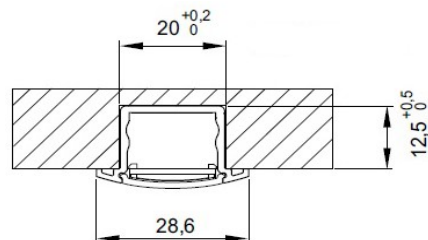

Aluminium profiel Type 4 + 5

Technische info:

- Aluminium inbouw (T4) en opbouw (T5) profiel voor gebruik in combinatie met o.a. LEDtroniXX FlexLED strip
- Natureel geanodiseerd
- Maximale LED stripbreedte 15mm
- Accessoires:
Cover frosted type D
Eindkappen T4 + T5, wig en middenclip T5

T4

Eindkap T4

Eindkap T5

Middenclip/
wig T5

T5

| Art.nummer | Type | Lengte/aantal |
|------------|-----------------------|---------------|
| A040113000 | Alu profiel type 4 | 3000mm |
| A050113000 | Alu profiel type 5 | 3000mm |
| A0D2113000 | Cover frosted type D | 3000mm |
| A040210000 | Eindkap + clip type 4 | 1 set |
| A050210000 | Eindkap + clip type 5 | 1 set |
| A050310000 | Middenclip type 5 | 1 stuks |
| A050510000 | Wig 30/60° type 5 | 1 stuks |