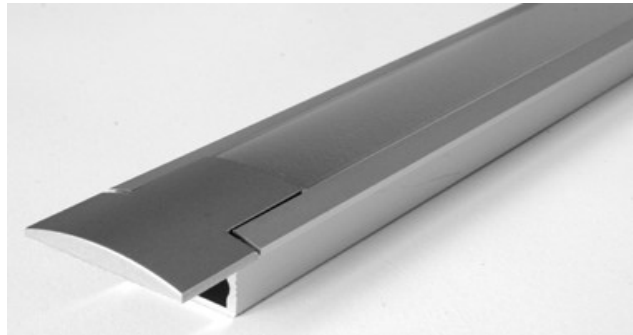

Aluminium profiel Type 4 + 5

Technische info:

- Aluminium inbouw (T4) en opbouw (T5) profiel voor gebruik in combinatie met o.a. LEDtroniXX FlexLED strip
- Natureel geanodiseerd
- Maximale LED stripbreedte 15mm
- Accessoires:
Cover frosted type D
Eindkappen T4 + T5, wig en middenclip T5

T4

Eindkap T4

Eindkap T5

Middenclip/
wig T5

T5

| Art.nummer | Type | Lengte/aantal |
|------------|-----------------------|---------------|
| A040113000 | Alu profiel type 4 | 3000mm |
| A050113000 | Alu profiel type 5 | 3000mm |
| A0D2113000 | Cover frosted type D | 3000mm |
| A040210000 | Eindkap + clip type 4 | 1 set |
| A050210000 | Eindkap + clip type 5 | 1 set |
| A050310000 | Middenclip type 5 | 1 stuks |
| A050510000 | Wig 30/60° type 5 | 1 stuks |