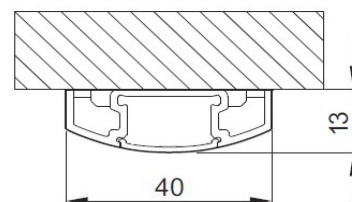

Aluminium profiel Type 4 + 5

Technische info:

- Aluminium inbouw (T4) en opbouw (T5) profiel voor gebruik in combinatie met o.a. LEDtroniXX FlexLED strip
- Natureel geanodiseerd
- Maximale LED stripbreedte 15mm
- Accessoires:
Cover frosted type D
Eindkappen T4 + T5, wig en middenclip T5

T4

Eindkap T4

Eindkap T5

Middenclip/
wig T5

T5

| Art.nummer | Type | Lengte/aantal |
|------------|-----------------------|---------------|
| A040113000 | Alu profiel type 4 | 3000mm |
| A050113000 | Alu profiel type 5 | 3000mm |
| A0D2113000 | Cover frosted type D | 3000mm |
| A040210000 | Eindkap + clip type 4 | 1 set |
| A050210000 | Eindkap + clip type 5 | 1 set |
| A050310000 | Middenclip type 5 | 1 stuks |
| A050510000 | Wig 30/60° type 5 | 1 stuks |