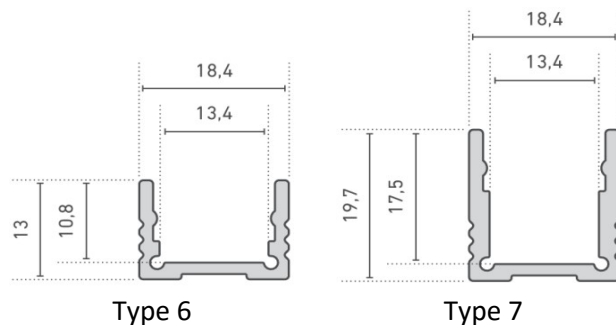

Aluminium U profiel Type 6 + 7

Technische info:

- Geanodiseerde aluminium profielen voor gebruik in combinatie met o.a. LEDtroniXX FlexLED strip
- Type 6 : Laag, Type7: Hoog
- Maximale LED stripbreedte 12mm
- **Geschikt voor covers type A**
- Accessoires:
Cocwea type A, eindkappen, Eindkappen, clips en profielverbinder

Eindkappen

clips

Art.nummer	Type	Lengte/aantal
A06011XXXX	Alu profiel type 6	2000mm, 3000mm & maatwerk
A07011XXXX	Alu profiel type 7	2000mm, 3000mm & maatwerk
A060210000	Eindkap type 6	1 stuks
A070210000	Eindkap type 7	1 stuks
A070220000	Eindkap met schroefflens type 7	1 stuks
A060310000	Montageclip	1 stuks
A060320000	Montageclip 45°	1 stuks
A060330000	Montageclip verstelbaar	1 stuks
A060410000	Profielverbinder	1 stuks
Covers	Voor covers zie Datablad type A	